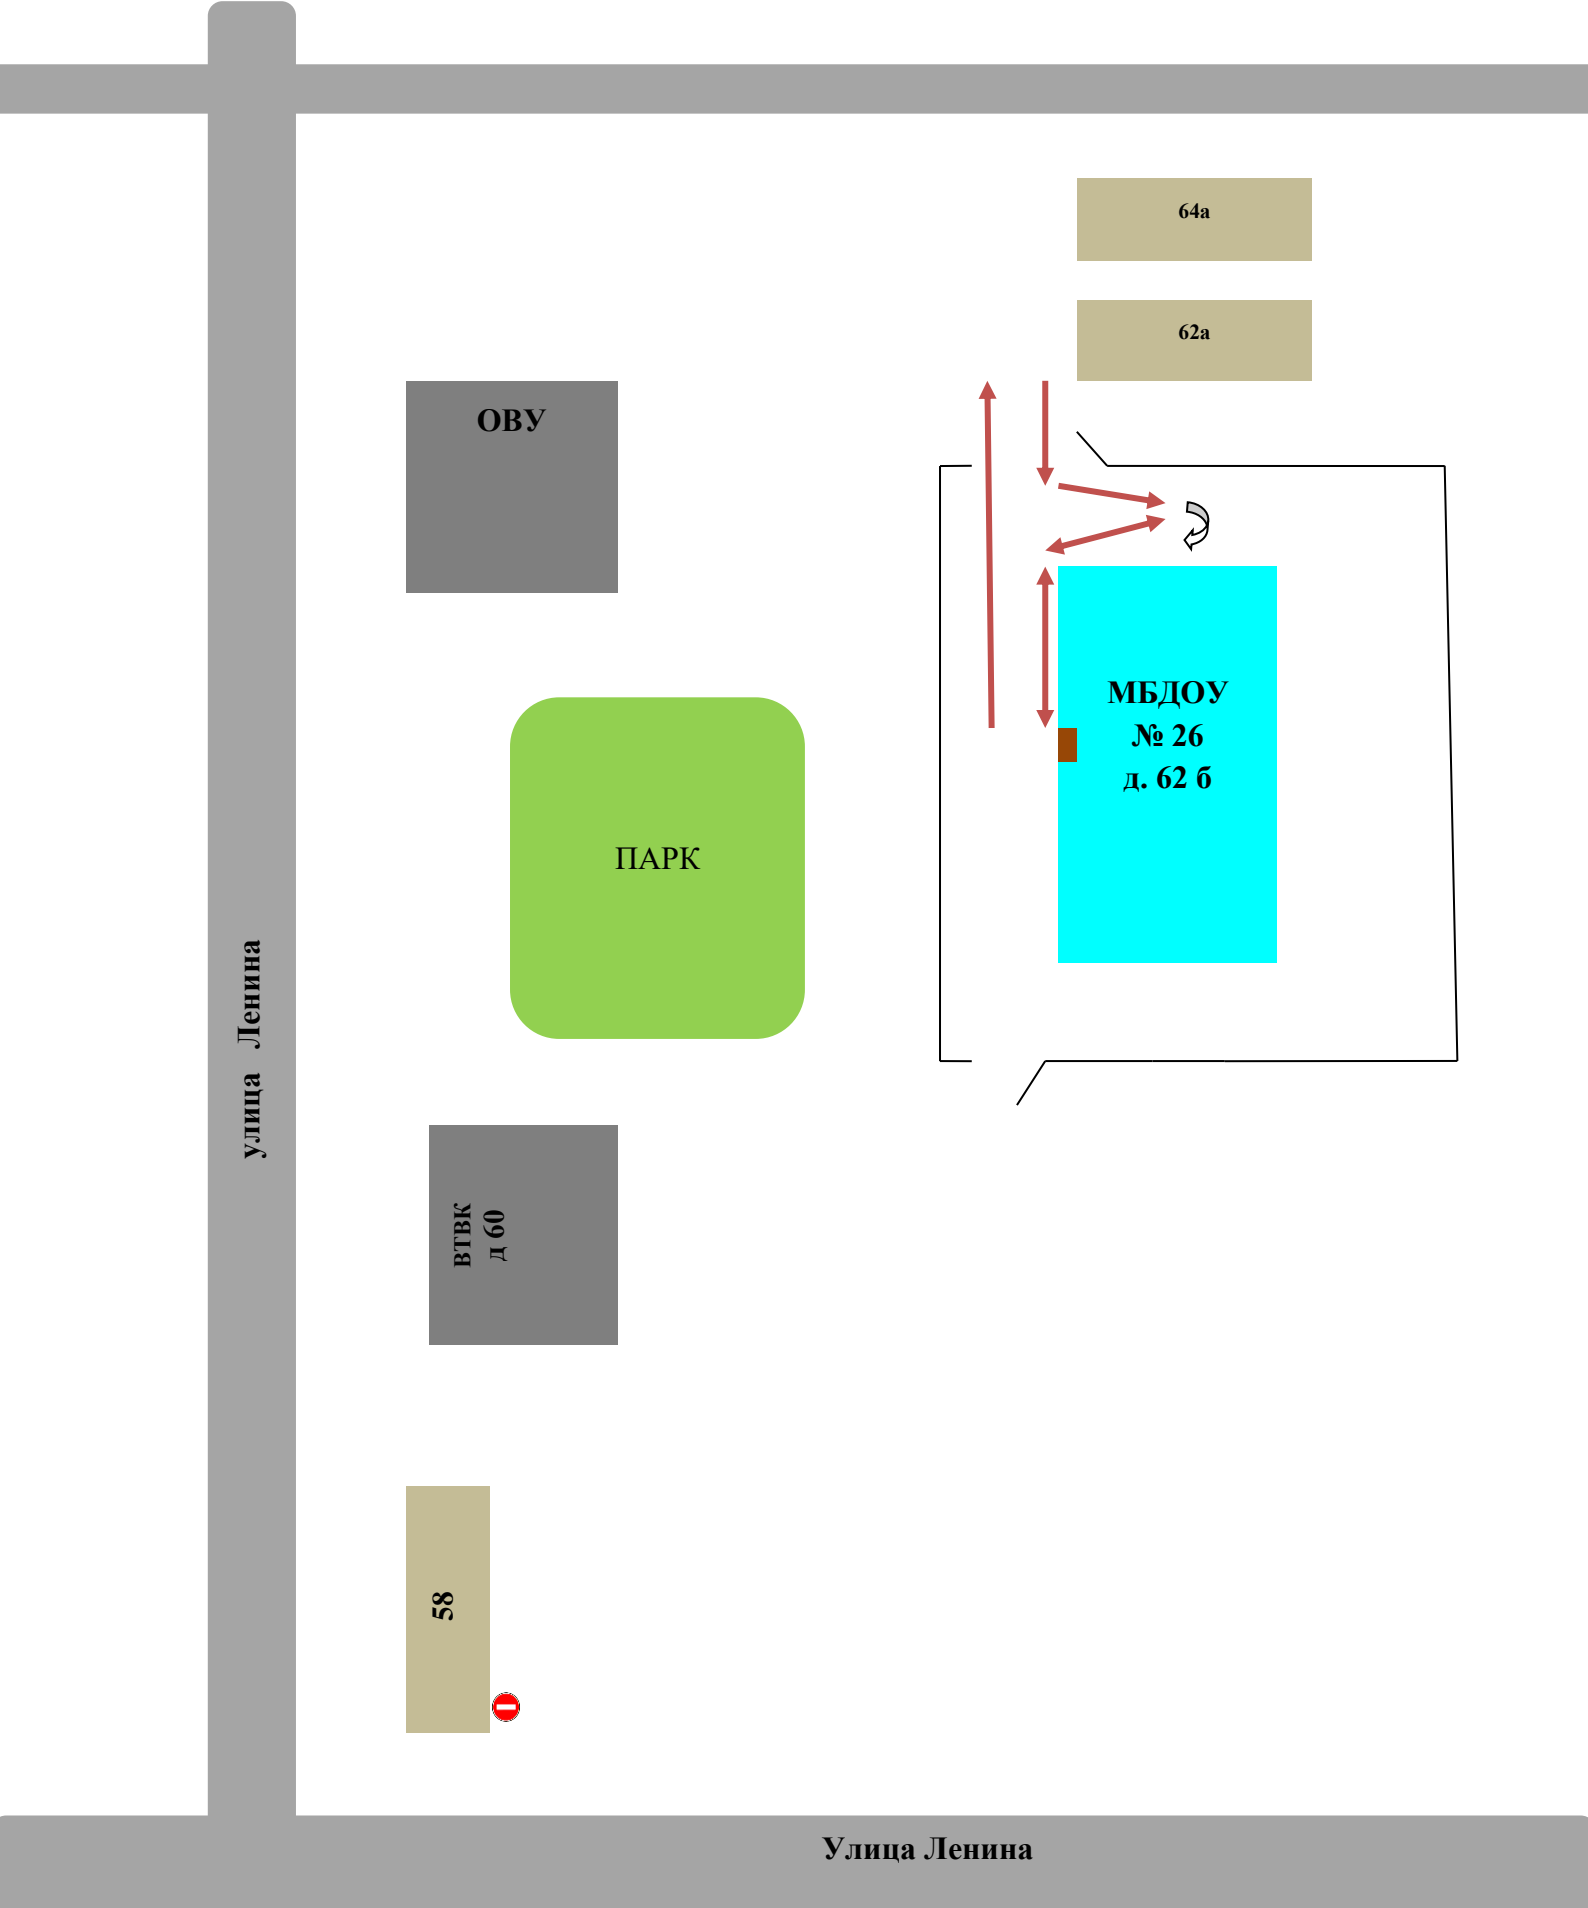

УТВЕРЖДЕНО:

Приказом заведующего МБДОУ

«Детский сад № 26» г. Воркуты

от 30.05.2024 г. № 130/01-20

**МАРШРУТЫ ДВИЖЕНИЯ ОРГАНИЗОВАННЫХ ГРУПП ДЕТЕЙ  
МБДОУ «ДЕТСКИЙ САД № 26» Г.ВОРКУТЫ  
ВО ВРЕМЯ ЭКСКУРСИЙ В ЛЕТНИЙ ОЗДОРОВИТЕЛЬНЫЙ ПЕРИОД**

План – схема района безопасного маршрута в МБДОУ «Детский сад №26» г.Воркуты

# Пути движения транспортных средств к местам разгрузки/погрузки

улица Ленина

Улица Ленина