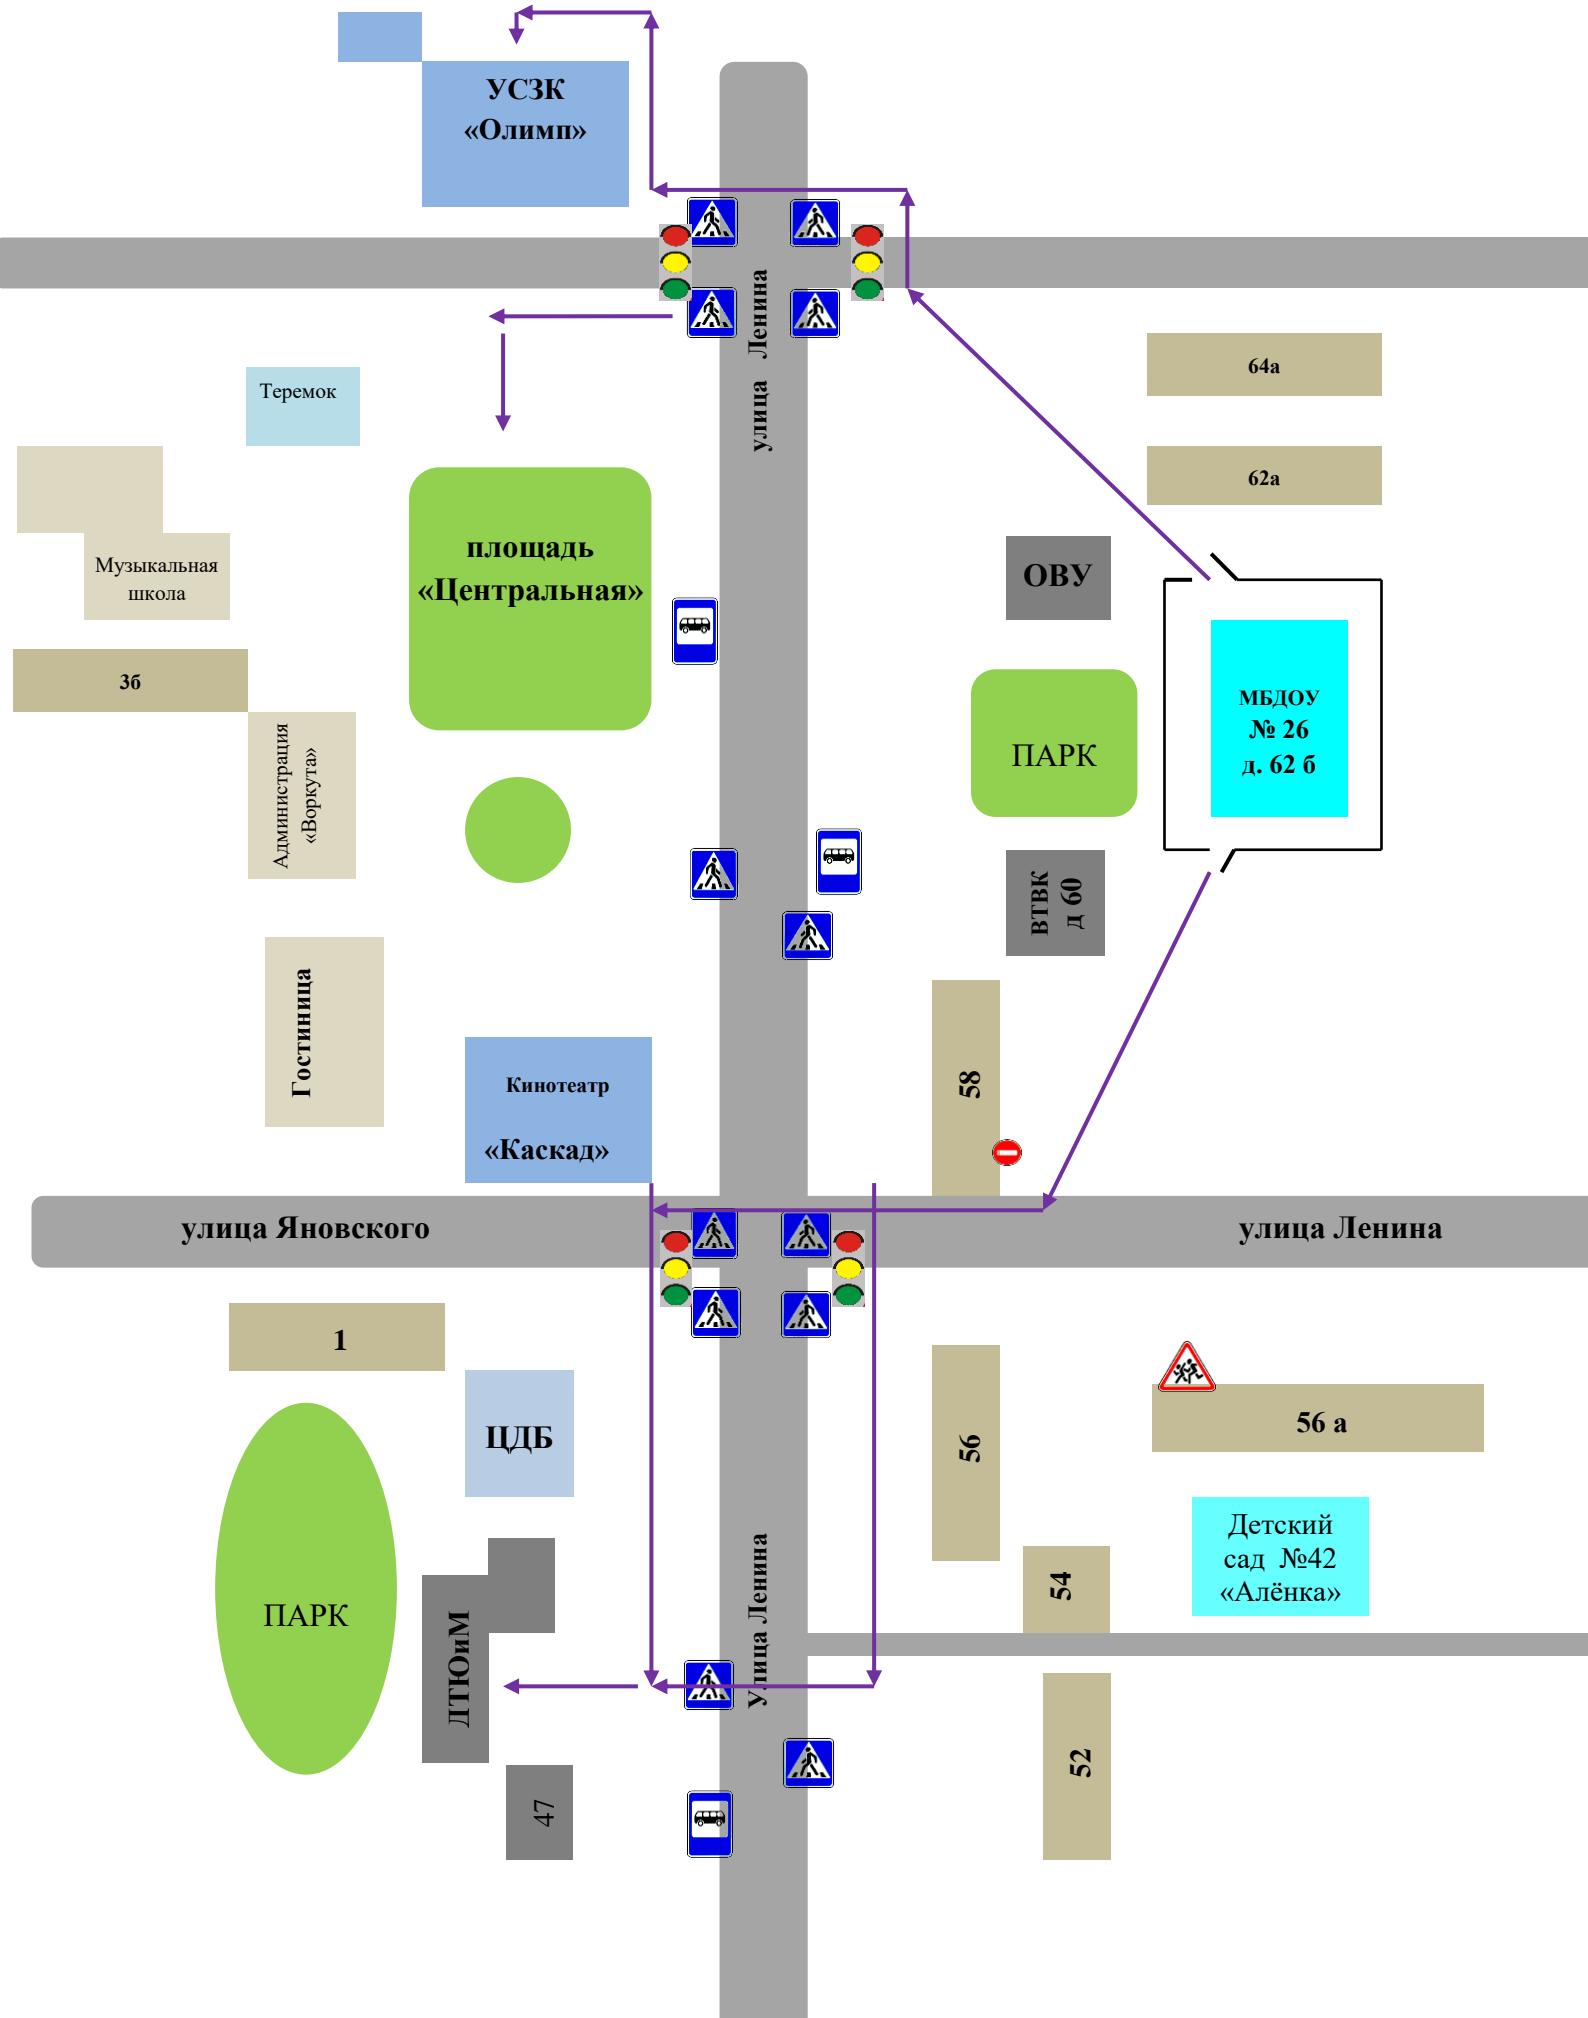

УТВЕРЖДЕНО:

Приказом заведующего МБДОУ

«Детский сад № 26» г. Воркуты

от 30.05.2024 г. № 130/01-20

**МАРШРУТЫ ДВИЖЕНИЯ ОРГАНИЗОВАННЫХ ГРУПП ДЕТЕЙ  
МБДОУ «ДЕТСКИЙ САД № 26» Г.ВОРКУТЫ  
ВО ВРЕМЯ ЭКСКУРСИЙ В ЛЕТНИЙ ОЗДОРОВИТЕЛЬНЫЙ ПЕРИОД**

План – схема района безопасного маршрута в МБДОУ «Детский сад №26» г.Воркуты

# Маршруты движения организованных групп детей от МБДОУ к парку, площади «Центральная», УСЗК «Олимп» и ДТЮиМ

**Пути движения транспортных средств к местам разгрузки/погрузки**

# Пути движения транспортных средств к местам разгрузки/погрузки

улица Ленина

Улица Ленина