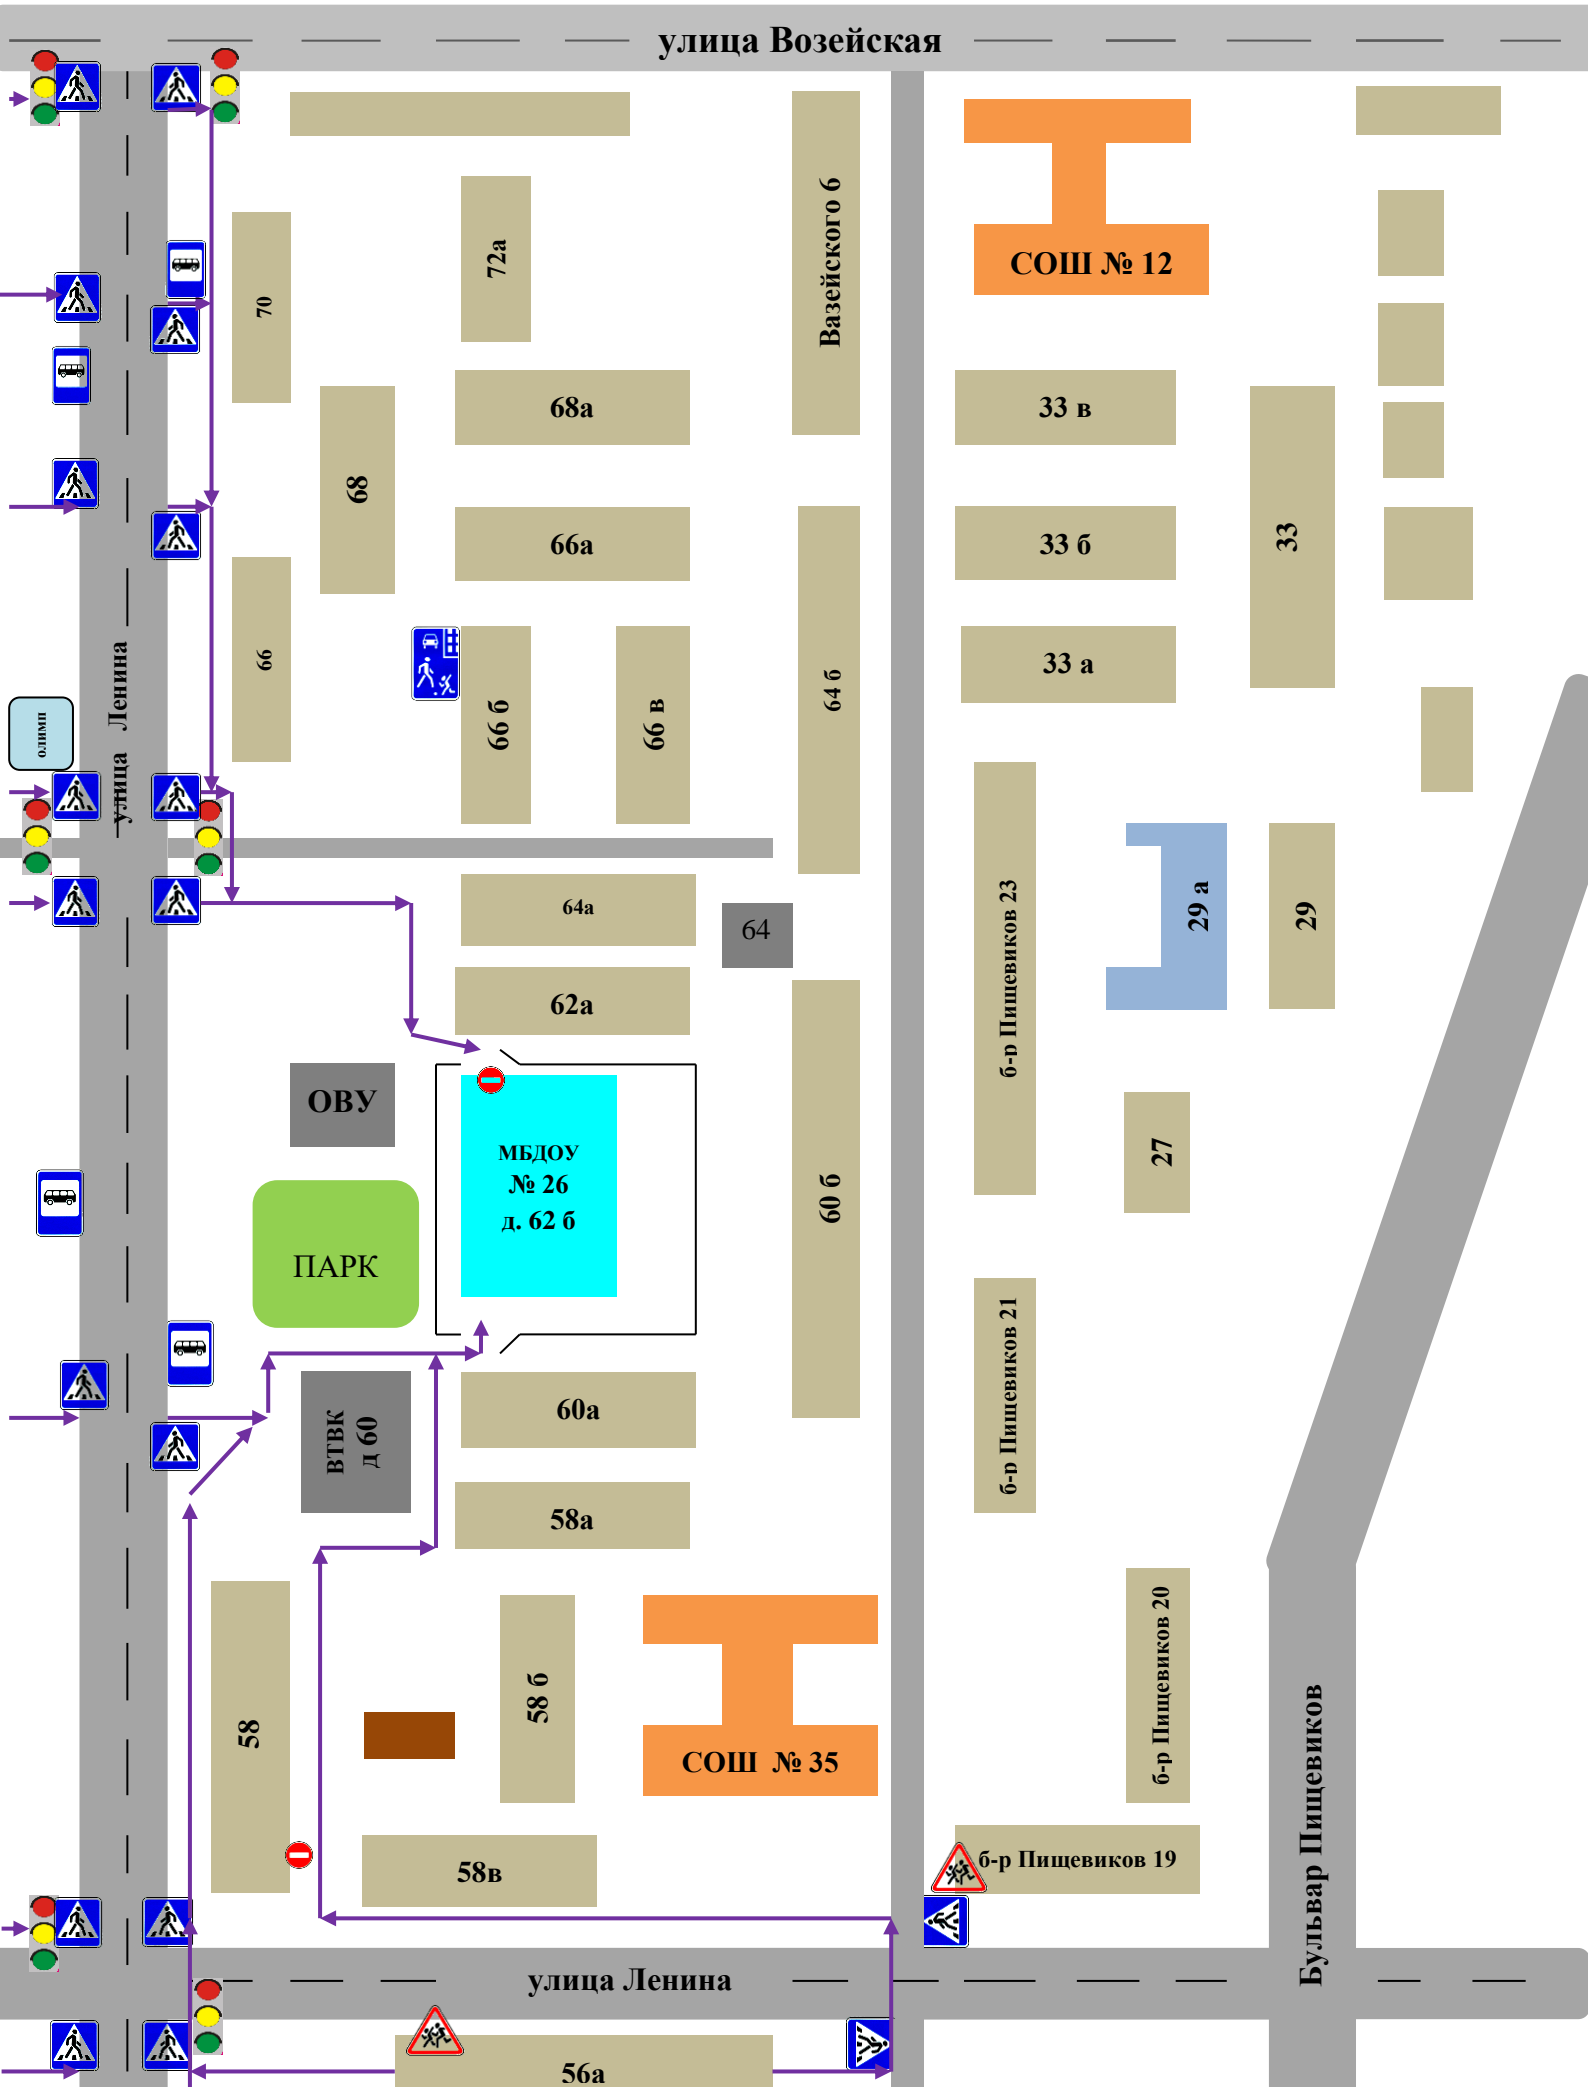

УТВЕРЖДЕНО:

Приказом заведующего МБДОУ

«Детский сад № 26» г. Воркуты

от 30.05.2024 г. № 130/01-20

**МАРШРУТЫ ДВИЖЕНИЯ ОРГАНИЗОВАННЫХ ГРУПП ДЕТЕЙ  
МБДОУ «ДЕТСКИЙ САД № 26» Г.ВОРКУТЫ  
ВО ВРЕМЯ ЭКСКУРСИЙ В ЛЕТНИЙ ОЗДОРОВИТЕЛЬНЫЙ ПЕРИОД**

План – схема района безопасного маршрута в МБДОУ «Детский сад №26» г.Воркуты

# Маршруты движения организованных групп детей от МБДОУ к парку, площади «Центральная», УСЗК «Олимп» и ДТЮиМ

**Пути движения транспортных средств к местам разгрузки/погрузки**

# Пути движения транспортных средств к местам разгрузки/погрузки

улица Ленина

Улица Ленина